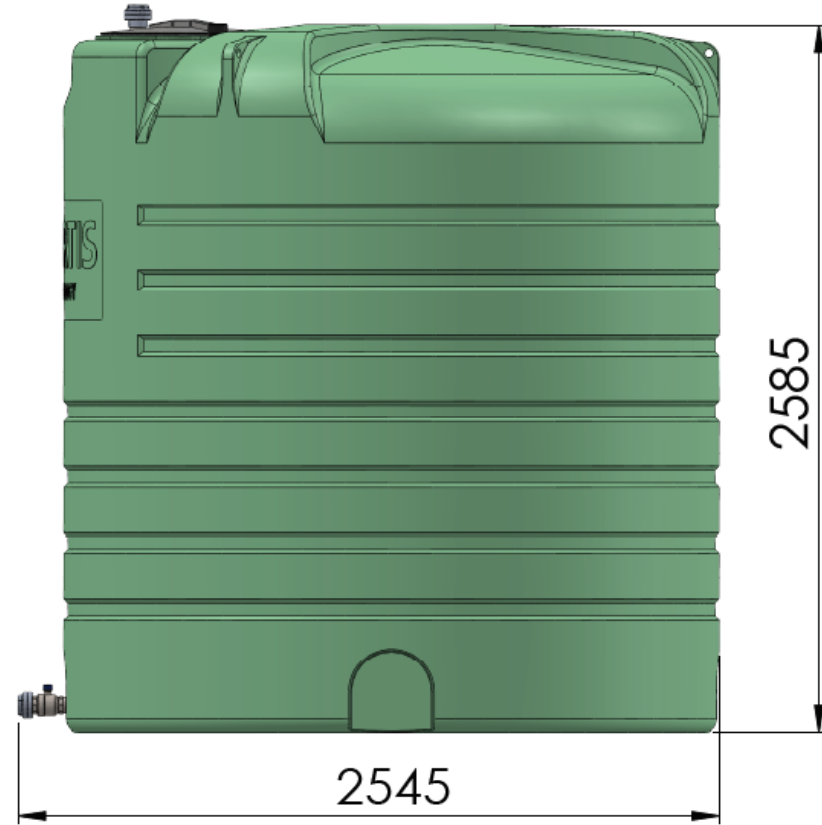

# FERTILIZER TANK 10000L