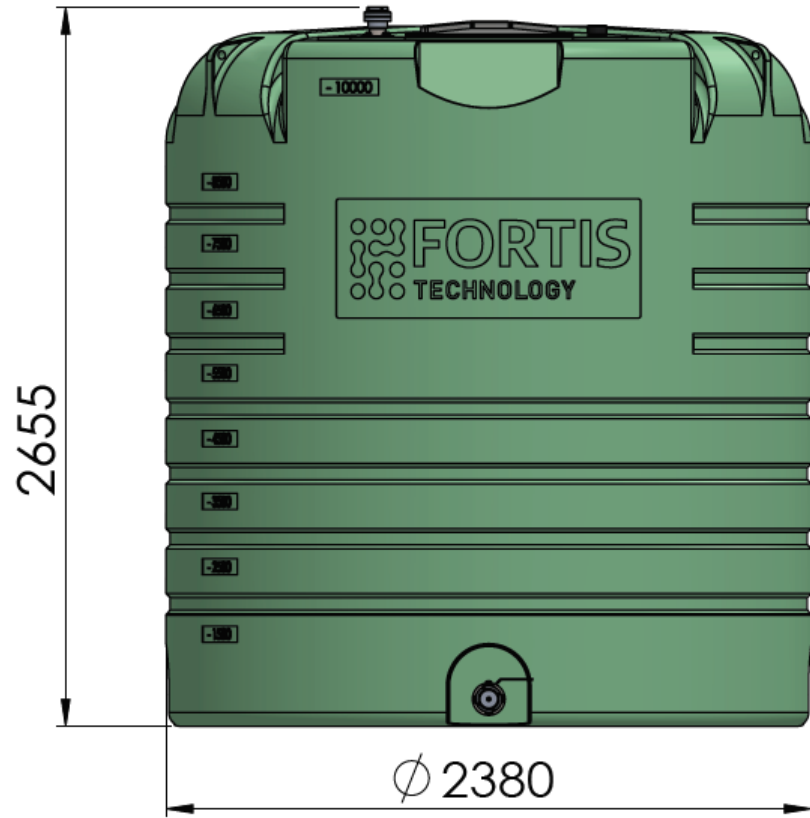

# FERTILIZER TANK 10000L