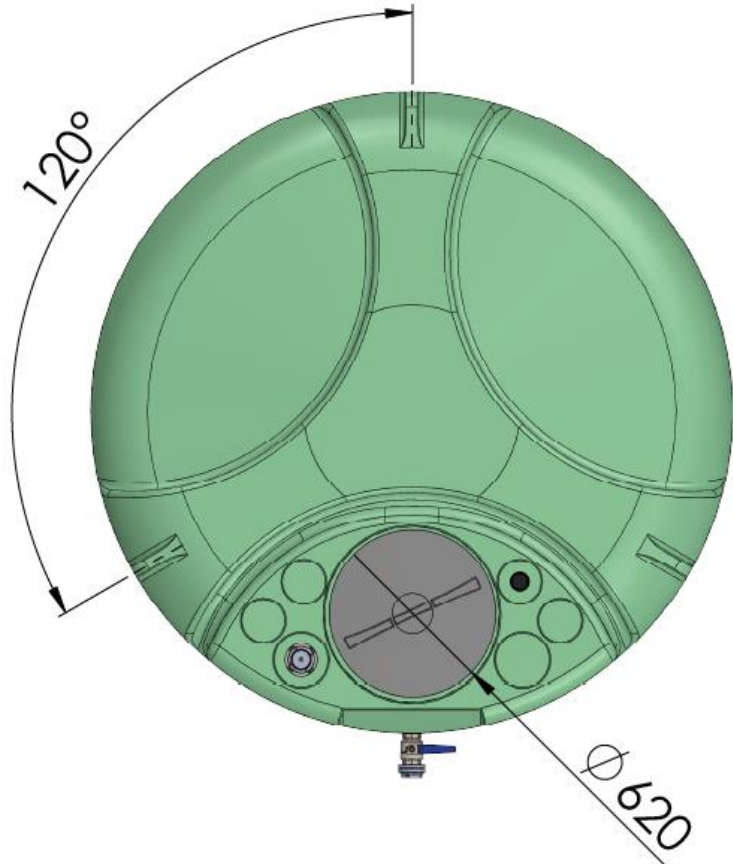

FERTILIZER TANK 10000L